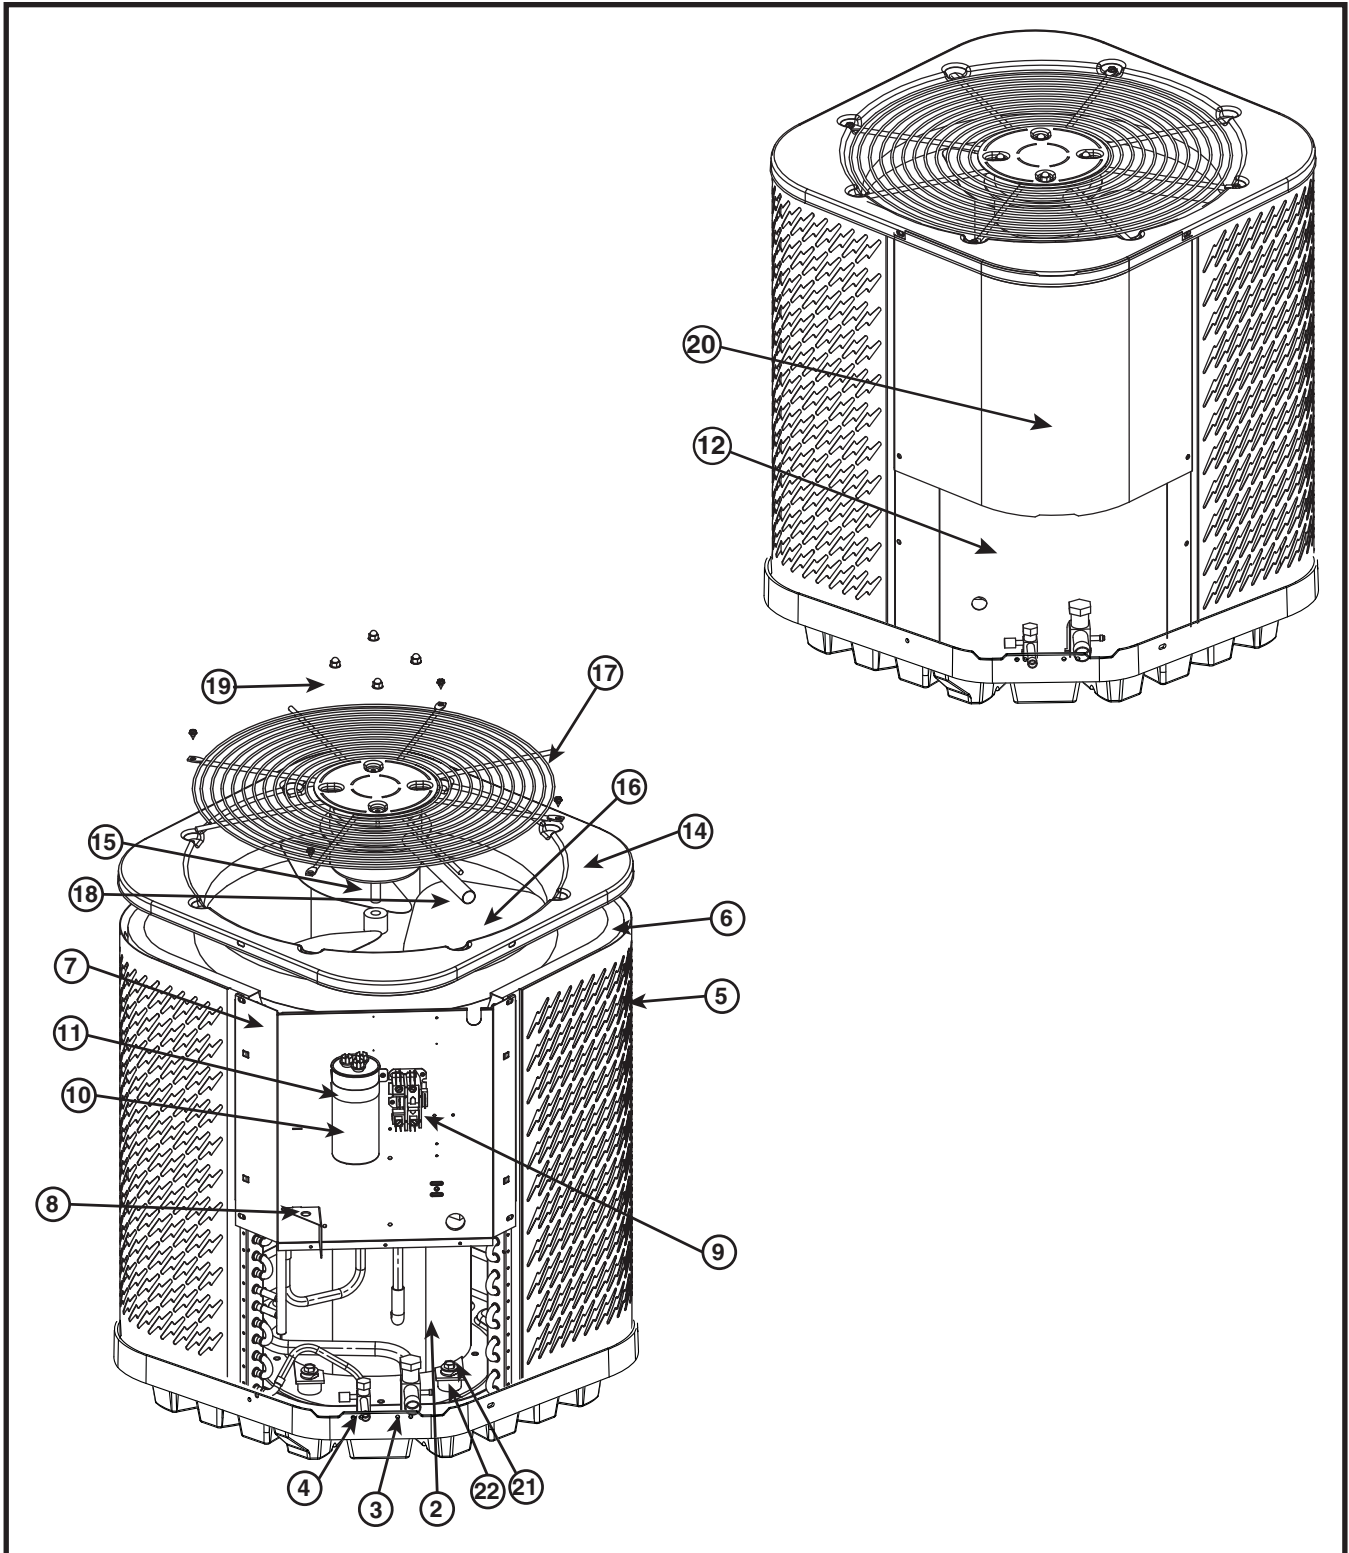

REPLACEMENT PARTS LIST

Residential Split System Air Conditioner

JS4BD-KA/KB Series

13 SEER Models

JS4BD-KA/KB Series Residential Split System Air Conditioner

ITEM	DESCRIPTION	018KA/KB	024KA/KB	030KA/KB	036KA/KB	042KA/KB	048KA/KB	060KA/KB
2	Compressor	918867	919606	918869	918870	918871	918872	918873
3	Refrigerant Valve (Large)	663992	663992	663992	663992	663963	663963	663963
4	Refrigerant Valve (Small)	664255	664255	664255	664255	664255	664255	664255
5	Coil Guard (Formed, Streling Grey) - KA	275701R	275702R	275704R	275704R	275713R	275713R	275716R
	Coil Guard (Formed, Streling Grey) - KB	275701R	275701R	275702R	275702R	275712R	275712R	275713R
	Coil Guard (Formed, Bronze) - KA	2B6461B	2B6463B	2B6464B	2B6464B	2B6603B	2B6603B	2B6606B
	Coil Guard (Formed, Bronze) - KB	275701R	275701R	275702R	275702R	275712R	275712R	275713R
6	Outdoor Coil (Formed) - KA	276361R	275273R	275274R	275274R	274521R	274521R	275283R
	Outdoor Coil (Formed) - KB	2A0001R	2A0001R	2A0003R	2A0003R	2B5231R	2B5231R	2B5232R
7	Control Box	277361	277361	277361	277361	277361	277361	277361
8	Low Voltage Divider	258790	258790	258790	258790	258790	258790	258790
9	Contactora	621661	621661	621661	621661	621662	621662	621662
10	Capacitor	621969	620763	620763	621153	621153	621944	621717
11	Capacitor strap	258781	258781	258781	258780	258780	258780	258780
12	Access Panel - KA	274011	274013	274014	274014	274013	274013	274016
	Access Panel - KB	274011	274011	274012	274012	274012	274012	274013
13	Snap Bushing (not shown)	631323	631323	631323	631323	631323	631323	631323
14	Top Pan	496161	496161	496161	496161	496162	496162	496162
15	Fan Motor	621952	621919	621919	621917	621990	621990	621990
16	Fan Blade	667315	667261	667261	667318	667316	667316	667316
17	Fan Grille	669334	669334	669334	669334	669335	669335	669335
18	Motor wire conduit	664158	664158	664158	664158	664162	664162	664162
19	Nut, Double thick	606261	606261	606261	606261	606261	606261	606261
20	Control Box Cover	276921	276921	276921	276921	276921	276921	276921
21	Grommet, Compressor	668530	668530	668530	668530	668530	668530	668530
22	Bolt, Compressor (metal)	600400	600400	600400	600400	600400	600400	600400
	Bolt, Compressor (composite)	600426	600426	600426	600426	600426	600426	600426
23	High Press Switch (not shown)	632473	632473	632473	632473	632473	632473	632473
24	Filter Drier (not shown)	669378	669378	669378	669378	669378	669378	669378
25	Compressor molded plug (not shown)	634658	634658	634658	634659	634659	634660	634660