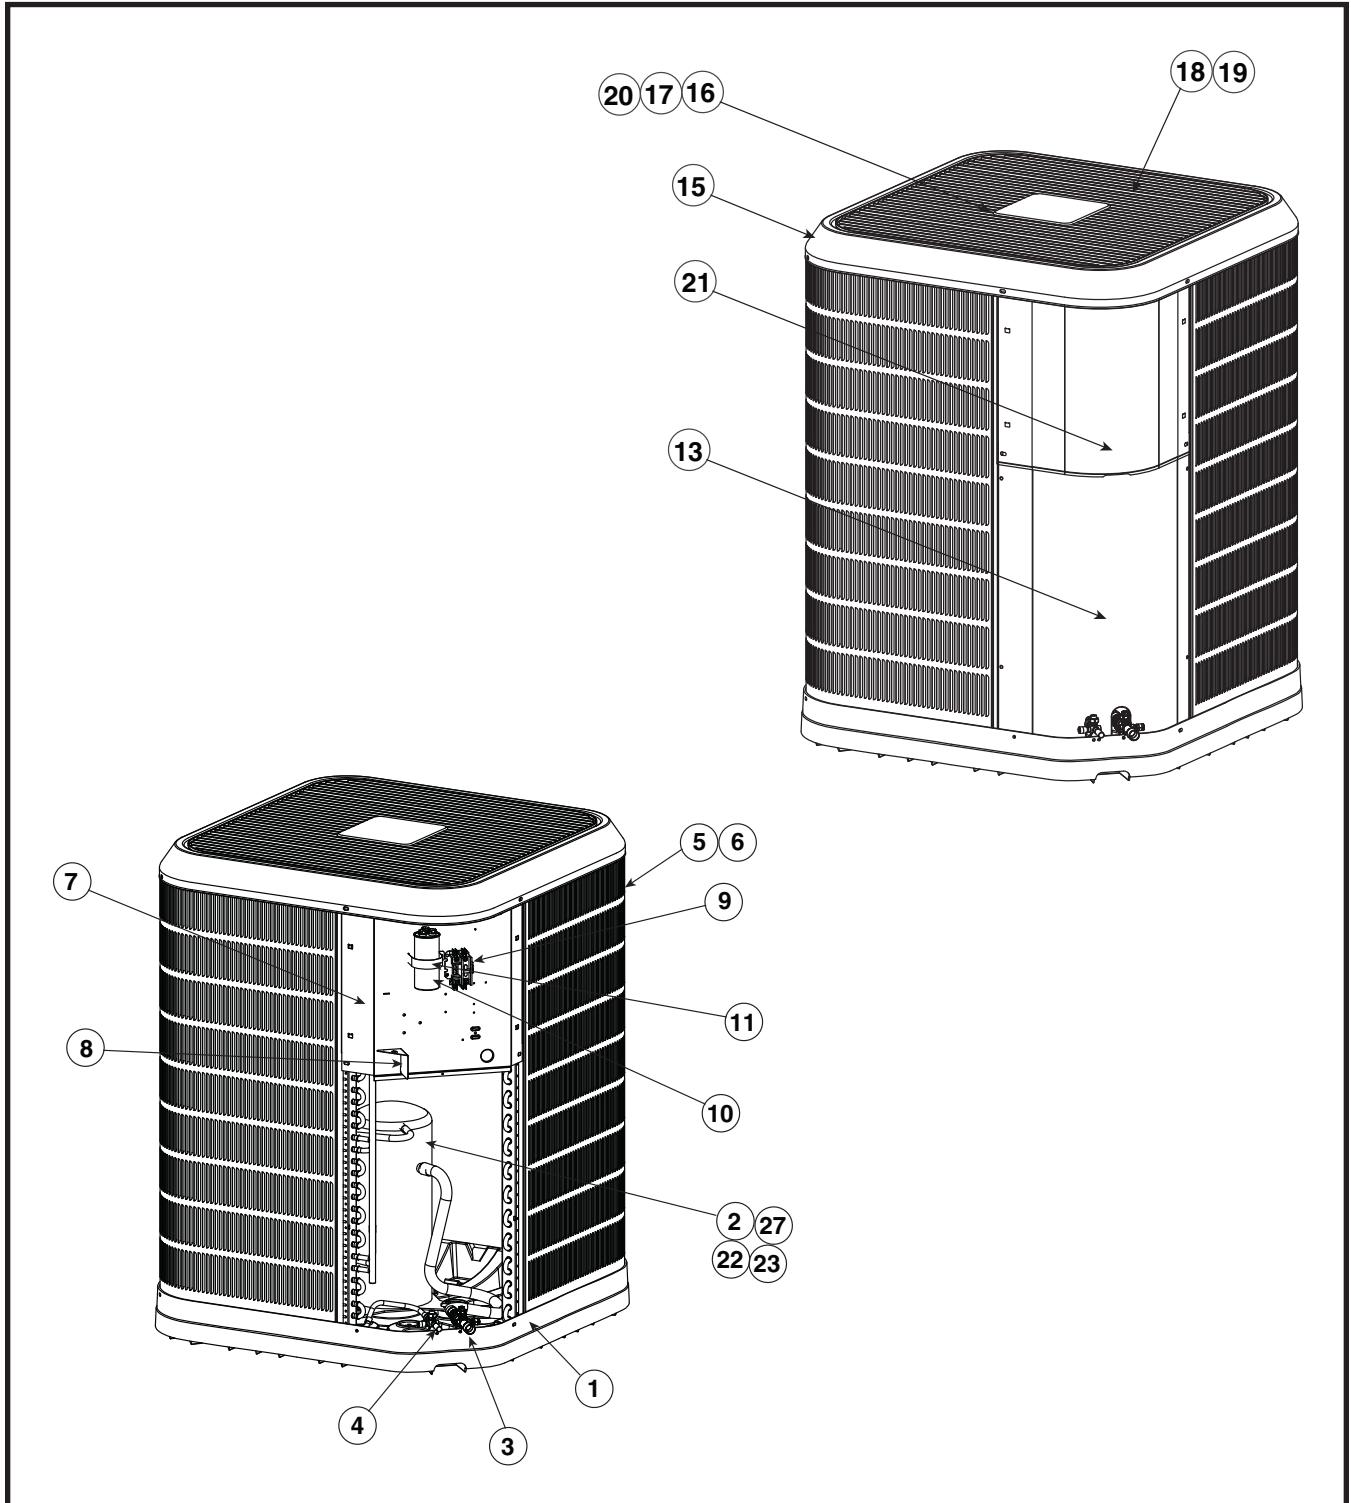

REPLACEMENT PARTS LIST

Residential Split System Air Conditioner

FS4BD-KA / KB Series

13 SEER Models

FS4BD-KA / KB Series Residential Split System Air Conditioner

ITEM	DESCRIPTION	018KA/KB	024KA/KB	030KA/KB	036KA/KB	042KA/KB	048KA/KB	060KA/KB
1	Bottom Pan	669484	669484	669484	669484	669485	669485	669485
2	Compressor	918867	919606	918869	918870	918871	918872	918873
3	Refrigerant Valve (Large)	663992	663992	663992	663992	663963	663963	663963
4	Refrigerant Valve (Small)	664255	664255	664255	664255	664255	664255	664255
5	Coil Guard (Formed) - KA	277521R	277523R	277524R	277524R	277533R	277533R	277536R
	Coil Guard (Formed) - KB	277521R	277521R	277522R	277522R	277532R	277532R	277533R
6	Outdoor Coil (Formed) - KA	276361R	275273R	275274R	275274R	274521R	274521R	275283R
	Outdoor Coil (Formed) - KB	2A0001R	2A0001R	2A0003R	2A0003R	2B5231R	2B5231R	2B5232R
7	Control Box	277361	277361	277361	277361	277361	277361	277361
8	Low Voltage Divider	258790	258790	258790	258790	258790	258790	258790
9	Contactors	621661	621661	621661	621661	621662	621662	621662
10	Capacitor - KA	621969	620763	620763	621153	621153	621944	621717
	Capacitor - KB	621969	620763	620763	621153	621153	621944	621944
11	Capacitor strap	258781	258781	258781	258780	258780	258780	258780
13	Access Panel - KA	274011	274013	274014	274014	274013	274013	274016
	Access Panel - KB	274011	274011	274012	274012	274012	274012	274013
14	Snap Bushing (not shown)	631323	631323	631323	631323	631323	631323	631323
15	Top Pan	284731	284731	284731	284731	284721	284721	284721
16	Fan Motor	622140	621919	621919	621917	622066	622066	622066
17	Fan Blade	667343	667345	667345	667354	667319	667319	667319
18	Fan Grille	669489	669489	669489	669489	669488	669488	669488
19	Motor wire conduit	664158	664158	664158	664158	664162	664162	664162
20	Nut, Double thick	606260	606260	606260	606260	606260	606260	606260
21	Control Box Cover	276921	276921	276921	276921	276921	276921	276921
22	Grommet, Compressor	668530	668530	668530	668530	668530	668530	668530
23	Bolt, Compressor	600426	600426	600426	600426	600426	600426	600426
25	High Press Switch (not shown)	632473	632401	632401	632401	632401	632401	632401
26	Filter Drier (not shown)	669378	669378	669378	669378	669378	669378	669378
27	Compressor molded plug	634658	634658	634658	634659	634659	634660	634660